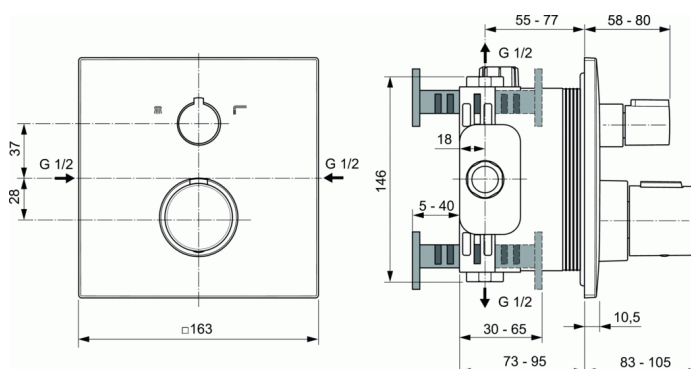

Cod produs A7522

CERATHERM C100

Baterie ingropata, termostata pentru cada si dus

Baterie ingropata, termostata pentru cada si dus

Ceratherm C100 baterie ingropata, termostata pentru cada si dus

Kit 2 (partea vizibila)

Cartus IS termostat

"

Valva ceramica 90°cu 2 cai deschis/inchis si comutator cada si dus integrat"

Fara accesorii

Maner metalic pentru controlul temperaturii apei cu buton de presetare la 40°C

Element metalic pentru mascare, cromat, 163x163 mm, grosime 10,5 mm

Suport pentru elementul mascare cu protectie integrata pentru a preveni infiltratiile de apa in perete

Debit maxim 3 bar - 26 l/min

-Finisaj tip PVD-(Brushed Gold, Magnetic Grey, Silver Storm)

Corespunde standardului EN1111